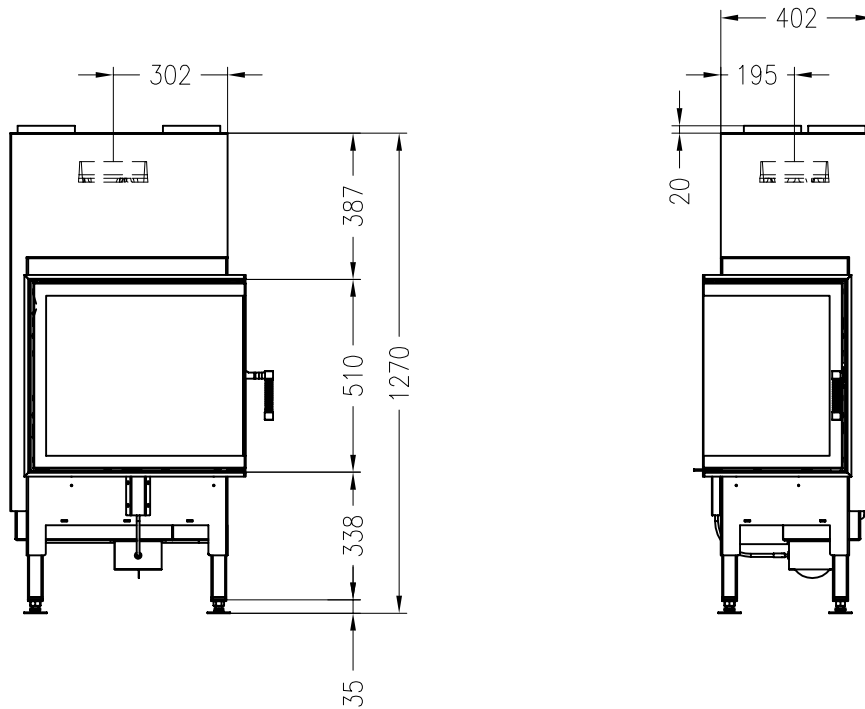

Vita angolo 58/39, SX mit Warmluftmantel  
schwenkbar

Stand: 06/2014

Vorderansicht  
M~1:20

Seitenansicht  
M~1:20

Draufsicht  
M~1:10

Alle Abbildungen und Zeichnungen sind urheberrechtlich geschützt.  
Verwertung oder Veröffentlichung, auch einzelner Details, nur mit unserer Genehmigung.  
Technische Änderungen und Irrtümer vorbehalten.