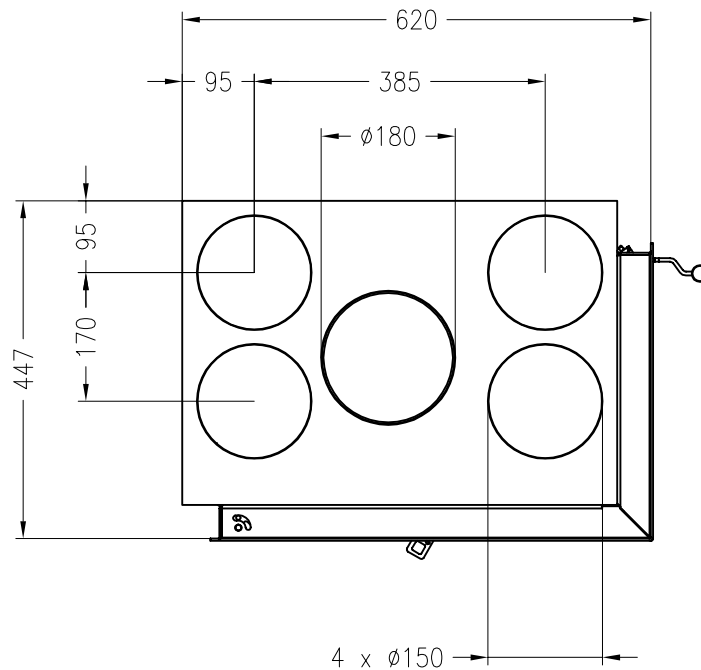

Vita angolo 58/39, SX mit Warmluftmantel  
schwenkbar

Stand: 06/2014

Vorderansicht  
M~1:20

Seitenansicht  
M~1:20

Draufsicht  
M~1:10

Alle Abbildungen und Zeichnungen sind urheberrechtlich geschützt.  
Verwertung oder Veröffentlichung, auch einzelner Details, nur mit unserer Genehmigung.  
Technische Änderungen und Irrtümer vorbehalten.